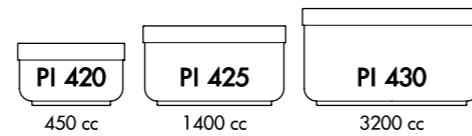

Contenitore quadro multiuso / Square multi purpose container / Contenedor multiuso cuadrado

code	material	article size cm	single pack size cm	weight kg	box
PI 420	polietilene - SAN polyethylene - SAN polietileno - SAN	L/W10 x P/D10 x H7,8	L/W10 x P/D10 x H7,8	0,099	6
PI 425	polietilene - SAN polyethylene - SAN polietileno - SAN	L/W14,5 x P/D14,5 x H10	L/W14,5 x P/D14,5 x H10	0,197	6
PI 430	polietilene - SAN polyethylene - SAN polietileno - SAN	L/W19 x P/D19 x H12	L/W19 x P/D19 x H12	0,325	6