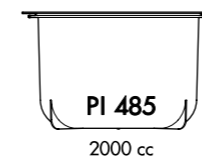

Vaporiera per microonde / Steamer for microwave / Vaporera para microondas

code	material	article size cm	single pack size cm	weight kg	box
PI 485	polipropilene polypropylene polipropileno	Ø20 x H12	Ø20 x H12	0,250	6