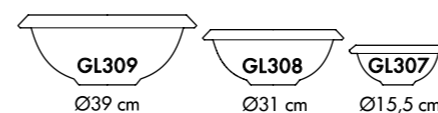

Ciotole Tonde e Ciotola con coperchio

code	material	article size cm	single pack size cm	weight kg	box
GL 307	SAN SAN SAN	Ø15,5 x H6,5	Ø15,5 x H6,5	0,145	12
GL 308	SAN SAN SAN	Ø31 x H12	Ø31 x H12	0,701	6
GL 309	SAN SAN SAN	Ø39 x H15,5	Ø39 x H15,5	1,2	4

code	material	article size cm	single pack size cm	weight kg	box
GL 310	SAN SAN SAN	Ø39 x H17,5	Ø39 x H17,5	1,625	4