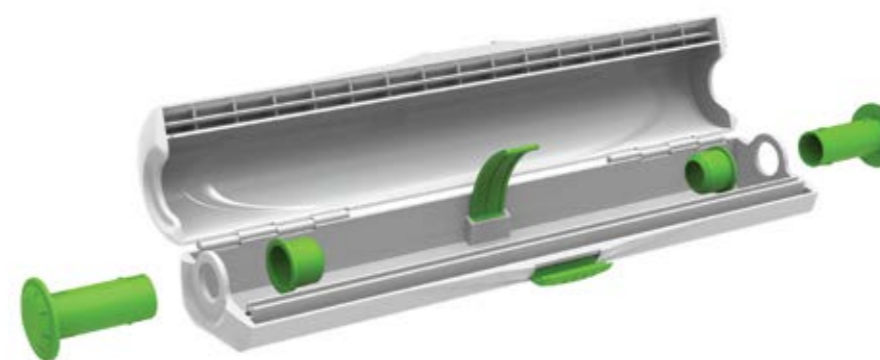

Tritino e Portarotolo

55
verde / green

Tritino 3 lame con contenitore / Tritino 3 blades with container / Triturado 3 cuchillos y contenedor

code	material	article size cm	single pack size cm	weight kg	box
C 120	ABS - SAN - Inox ABS - SAN - Inox ABS - SAN - Inox	Ø7 x H17	L/W7,5 x P/D7,5 x H17,5	0,17	6