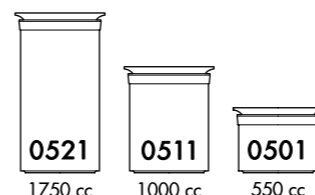

Barattolo tondo a tenuta ermetica / Round airtight container / Bote hermético redondo

code	material	article size cm	single pack size cm	weight kg	box
0501	polistirolo cristallo - silicone crystal polystyrene - silicon poliestireno cristal - silicona	Ø12,4 x H9	Ø12,4 x H9	0,16	6
0511	polistirolo cristallo - silicone crystal polystyrene - silicon poliestireno cristal - silicona	Ø12,4 x H14,5	Ø12,4 x H14,5	0,21	6
0521	polistirolo cristallo - silicone crystal polystyrene - silicon poliestireno cristal - silicona	Ø12,4 x H23	Ø12,4 x H23	0,3	6