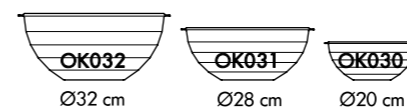

Insalatiera / Round bowl / Ensaladera

code	material	article size cm	single pack size cm	weight kg	box
OK 030	polistirolo cristallo crystal polystyrene poliestireno cristal	Ø20 x H6	Ø20 x H6	0,17	12
OK 031	polistirolo cristallo crystal polystyrene poliestireno cristal	Ø28 x H10	Ø28 x H10	0,33	6
OK 032	polistirolo cristallo crystal polystyrene poliestireno cristal	Ø32 x H14	Ø32 x H14	0,56	6