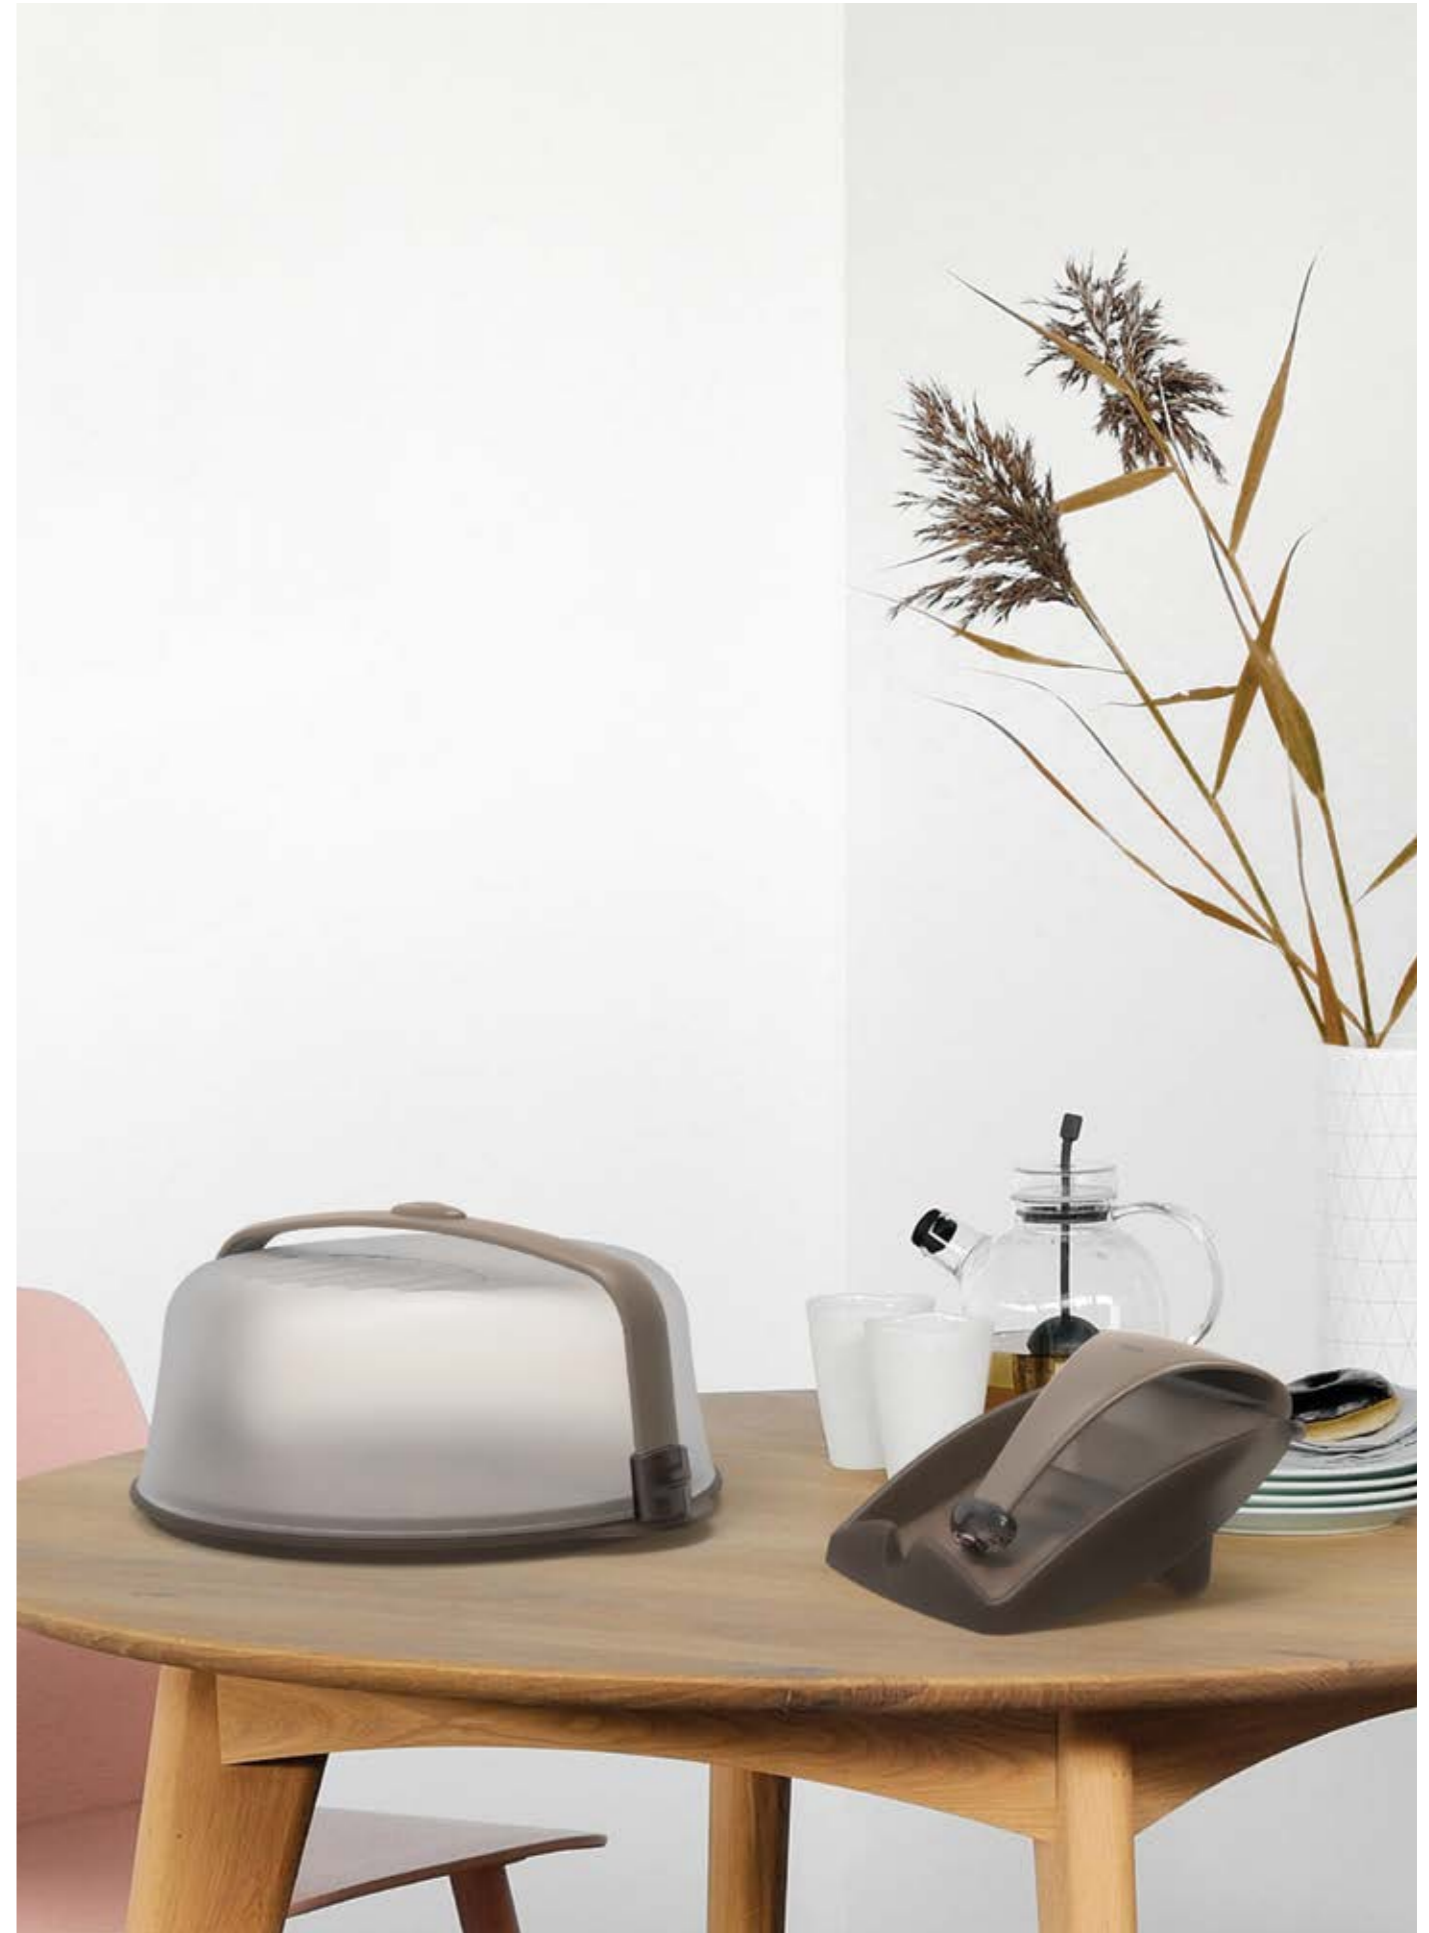

02
rosso / red

12
vinaccia / violet

20
tortora / turtledove

Portatovaglioli con pressino / Napkin holder / Servilletero

code	material	article size cm	single pack size cm	weight kg	box
092	polipropilene - SAN polypropylene - SAN polipropileno - SAN	L/W17 x P/D18 x H12	L/W18,5 x P/D14 x H18,5	0,22	6