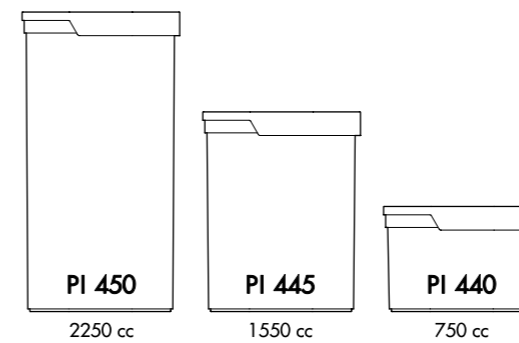

Contenitore portacereali / Cereal container / Contenedor para cereales

code	material	article size cm	single pack size cm	weight kg	box
PI 440	polietilene - polistirolo cristallo polyethylene - crystal polystyrene polietileno - poliestireno cristal	L/W15 x P/D8,5 x H9,5	L/W15 x P/D8,5 x H9,5	0,145	6
PI 445	polietilene - polistirolo cristallo polyethylene - crystal polystyrene polietileno - poliestireno cristal	L/W15 x P/D8,5 x H18,5	L/W15 x P/D8,5 x H18,5	0,225	6
PI 450	polietilene - polistirolo cristallo polyethylene - crystal polystyrene polietileno - poliestireno cristal	L/W15 x P/D8,5 x H28	L/W15 x P/D8,5 x H28	0,315	6