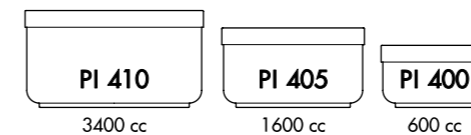

Contenitore tondo multiuso / Round multi purpose container / Contenedor multiuso redondo

code	material	article size cm	single pack size cm	weight kg	box
PI 400	polietilene - SAN polyethylene - SAN polietileno - SAN	Ø13,2 x H8	Ø13,2 x H8	0,123	6
PI 405	polietilene - SAN polyethylene - SAN polietileno - SAN	Ø17,7 x H10	Ø17,7 x H10	0,213	6
PI 410	polietilene - SAN polyethylene - SAN polietileno - SAN	Ø22,3 x H12	Ø22,3 x H12	0,329	6