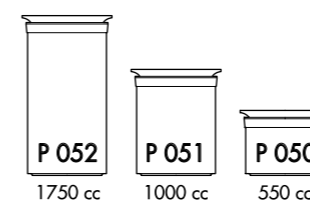

Barattolo tondo a tenuta ermetica / Round airtight container / Bote hermético redondo

code	material	article size cm	single pack size cm	weight kg	box
P 050	polistirolo cristallo - silicone crystal polystyrene - silicon poliestireno cristal - silicona	Ø12,4 x H9	Ø12,4 x H9	0,16	6
P 051	polistirolo cristallo - silicone crystal polystyrene - silicon poliestireno cristal - silicona	Ø12,4 x H14,5	Ø12,4 x H14,5	0,21	6
P 052	polistirolo cristallo - silicone crystal polystyrene - silicon poliestireno cristal - silicona	Ø12,4 x H23	Ø12,4 x H23	0,3	6