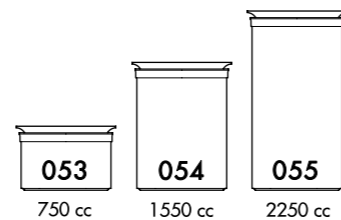

Barattoli Ovali

Barattolo ovale a tenuta ermetica / Oval airtight container / Bote hermético ovalado

code	material	article size cm	single pack size cm	weight kg	box
053	polistirolo cristallo - silicone crystal polystyrene - silicon poliestireno cristal - silicona	L/W15,5 x P/D9,5 x H10	L/W15,5 x P/D9,5 x H10	0,17	6
054	polistirolo cristallo - silicone crystal polystyrene - silicon poliestireno cristal - silicona	L/W15,5 x P/D9,5 x H19	L/W15,5 x P/D9,5 x H19	0,25	6
055	polistirolo cristallo - silicone crystal polystyrene - silicon poliestireno cristal - silicona	L/W15,5 x P/D9,5 x H28,5	L/W15,5 x P/D9,5 x H28,5	0,34	6