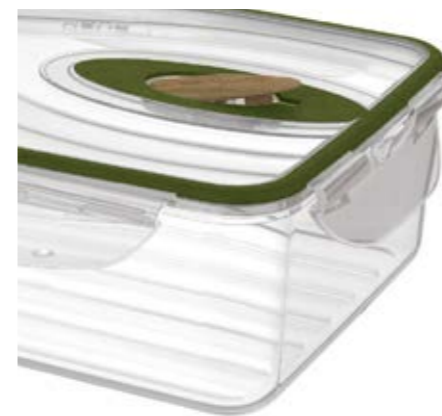

Contenitori ermetici

30
sabbia-salvia / light brown-green