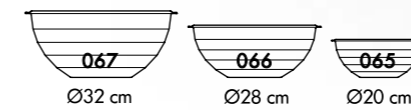

Insalatiera / Round bowl / Ensaladera

code	material	article size cm	single pack size cm	weight kg	box
065	polistirolo cristallo crystal polystyrene poliestireno cristal	Ø20 x H6	Ø20 x H6	0,17	12
066	polistirolo cristallo crystal polystyrene poliestireno cristal	Ø28 x H10	Ø28 x H10	0,33	6
067	polistirolo cristallo crystal polystyrene poliestireno cristal	Ø32 x H14	Ø32 x H14	0,56	6