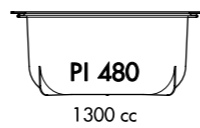

Casseruola multiuso per microonde / Multipurpose pot for microwave cooking / Cacerola multiusos para microondas

code	material	article size cm	single pack size cm	weight kg	box
PI 480	polipropilene polypropylene polipropileno	Ø20 x H8	Ø20 x H8	0,160	6