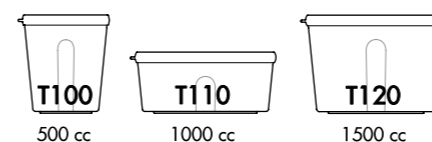

Contenitore tondo ermetico con finestra / Round airtight container / Contenedor hermético redondo

code	material	article size cm	single pack size cm	weight kg	box
T 100	polietilene - polipropilene polyethylene - polypropylene polietileno - polipropileno	Ø10 x H11,5	Ø10 x H11,5	0,075	6
T 110	polietilene - polipropilene polyethylene - polypropylene polietileno - polipropileno	Ø16 x H7	Ø16 x H7	0,120	6
T 120	polietilene - polipropilene polyethylene - polypropylene polietileno - polipropileno	Ø16 x H11,5	Ø16 x H11,5	0,150	6