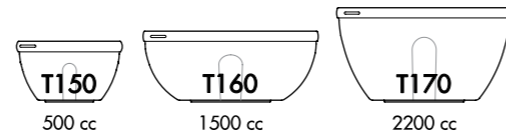

Contenitori ermetici quadri

30
sabbia / light brown

Contenitore quadro ermetico con finestra / Square airtight container / Contenedor hermético cuadrado

code	material	article size cm	single pack size cm	weight kg	box
T 150	polietilene - polipropilene polyethylene - polypropylene polietileno - polipropileno	L/W12 x P/D12 x H7	L/W12 x P/D12 x H7	0,075	6
T 160	polietilene - polipropilene polyethylene - polypropylene polietileno - polipropileno	L/W17,5 x P/D17,5 x H7,5	L/W17,5 x P/D17,5 x H7,5	0,185	6
T 170	polietilene - polipropilene polyethylene - polypropylene polietileno - polipropileno	L/W20 x P/D20 x H10,5	L/W20 x P/D20 x H10,5	0,195	6