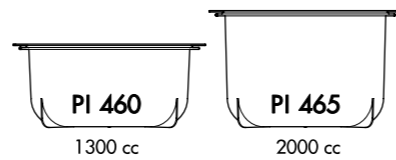

Contenitore ermetico tondo con coperchio / Airtight/watertight container with lid / Contenedor hermético con tapa

code	material	article size cm	single pack size cm	weight kg	box
PI 460	polipropilene - polietilene polypropylene - polyethylene polipropileno - polietileno	Ø20 x H8	Ø20 x H8	0,113	6
PI 465	polipropilene - polietilene polypropylene - polyethylene polipropileno - polietileno	Ø20 x H12	Ø20 x H12	0,145	6