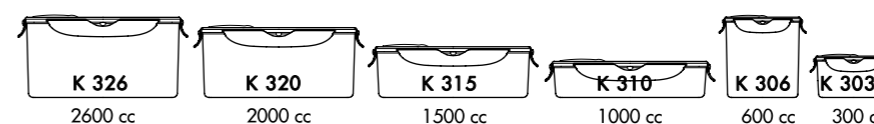

Contenitore ermetico / Airtight container / Contenedor hermético

code	material	article size cm	single pack size cm	weight kg	box
K 303S	polipropilene - gomma polypropylene - rubber polipropileno - goma	L/W11,3 x P/D7,5 x H5,7	L/W11,3 x P/D7,5 x H5,7	0,054	24
K 306	polipropilene - gomma polypropylene - rubber polipropileno - goma	L/W11,3 x P/D7,5 x H11	L/W11,3 x P/D7,5 x H11	0,075	12
K 310	polipropilene - gomma polypropylene - rubber polipropileno - goma	L/W22,4 x P/D15,2 x H5	L/W22,4 x P/D15,2 x H5	0,175	6
K 315	polipropilene - gomma polypropylene - rubber polipropileno - goma	L/W22,4 x P/D15,2 x H7	L/W22,4 x P/D15,2 x H7	0,188	6
K 320	polipropilene - gomma polypropylene - rubber polipropileno - goma	L/W22,4 x P/D15,2 x H9,6	L/W22,4 x P/D15,2 x H9,6	0,204	6
K 326	polipropilene - gomma polypropylene - rubber polipropileno - goma	L/W22,4 x P/D15,2 x H11	L/W22,4 x P/D15,2 x H11	0,232	6