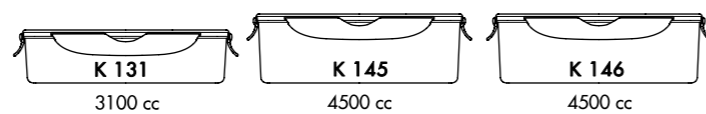

Contenitore ermetico Maxxi / Maxi airtight container / Maxi contenedor hermético

code	material	article size cm	single pack size cm	weight kg	box
K 131	polipropilene - gomma polypropylene - rubber polipropileno - goma	L/W30 x P/D22 x H7,3	L/W30 x P/D22 x H7,3	0,355	6

Contenitore ermetico Maxxi con griglia / Maxi airtight container with grid / Maxi contenedor hermético con regilla

code	material	article size cm	single pack size cm	weight kg	box
K 145	polipropilene - gomma polypropylene - rubber polipropileno - goma	L/W30 x P/D22 x H9,5	L/W30 x P/D22 x H9,5	0,465	6

Contenitore ermetico Maxxi con griglia e gel riscaldante e refrigerante

Maxi airtight container with grid and cooling heating gel

Maxi contenedor hermético con regilla y gel para mantener frío o caliente comida

code	material	article size cm	single pack size cm	weight kg	box
K 146	polipropilene - gomma polypropylene - rubber polipropileno - goma	L/W30 x P/D22 x H9,5	L/W30 x P/D22 x H9,5	0,715	6