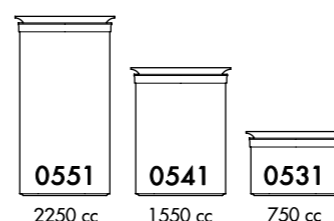

Barattolo ovale a tenuta ermetica / Oval airtight container / Bote hermético ovalado

code	material	article size cm	single pack size cm	weight kg	box
0531	polistirolo cristallo - silicone crystal polystyrene - silicon poliestireno cristal - silicona	L/W15,5 x P/D9,5 x H10	L/W15,5 x P/D9,5 x H10	0,17	6
0541	polistirolo cristallo - silicone crystal polystyrene - silicon poliestireno cristal - silicona	L/W15,5 x P/D9,5 x H19	L/W15,5 x P/D9,5 x H19	0,25	6
0551	polistirolo cristallo - silicone crystal polystyrene - silicon poliestireno cristal - silicona	L/W15,5 x P/D9,5 x H28,5	L/W15,5 x P/D9,5 x H28,5	0,34	6